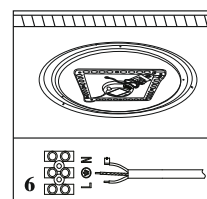

Návod pro instalaci
Montáž světle odborníkovi.
Nepoužívejte stmivač.

Obsah balení:

- 1x LED světlo
- 1x příslušenství k montáži
- 1x návod

Likvidace zařízení

Zařízení nevhazujte do komunálního odpadu. Použité zařízení odevzdejte na nejbližším sběrném místě.