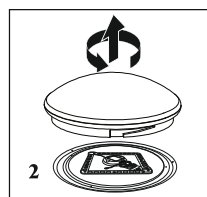

Návod pro instalaci
Montáž světle odborníkovi.
Nepoužívejte stmivač.

Obsah balení:

- 1x LED světlo
- 1x příslušenství k montáži
- 1x návod

Likvidace zařízení

Zařízení nevhazujte do komunálního odpadu. Použité zařízení odevzdejte na nejbližším sběrném místě.