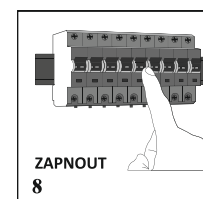

Návod pro instalaci
Montáž světle odborníkovi.
Nepoužívejte stmivač.

Obsah balení:

- 1x LED světlo
- 1x příslušenství k montáži
- 1x návod

Likvidace zařízení

Zařízení nevhazujte do komunálního odpadu. Použité zařízení odevzdejte na nejbližším sběrném místě.