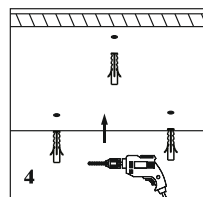

Návod pro instalaci
Montáž světle odborníkovi.
Nepoužívejte stmivač.

Obsah balení:

- 1x LED světlo
- 1x příslušenství k montáži
- 1x návod

Likvidace zařízení

Zařízení nevhazujte do komunálního odpadu. Použité zařízení odevzdejte na nejbližším sběrném místě.