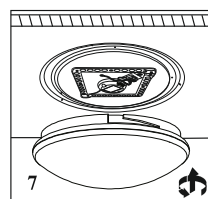

Návod pro instalaci
Montáž světle odborníkovi.
Nepoužívejte stmivač.

Obsah balení:

- 1x LED světlo
- 1x příslušenství k montáži
- 1x návod

Likvidace zařízení

Zařízení nevhazujte do komunálního odpadu. Použité zařízení odevzdejte na nejbližším sběrném místě.