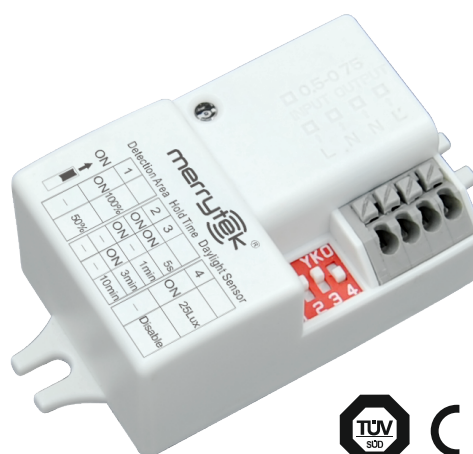

NÁVOD CZ

Aneta PIR

LED – CL7 – 12W/16W/22W/PIR

Specifikace

Označení:	LED-CL7-12W/PIR	LED-CL7-16W/PIR	LED-CL7-22W/PIR
Tvar	kruh	kruh	kruh
Výkon	12W	16W	22W
Napájení	220-240V AC	220-240V AC	220-240V AC
Světelný tok	960lm	1320lm	1800lm
Teplota světla	4000K	4000K	4000K
Životnost	50 000 hodin	50 000 hodin	50 000 hodin
Vyzařovací úhel	120°	120°	120°
Rozměry	Ø 290x95mm	Ø 340x105mm	Ø 390x115mm

Návod pro instalaci
Montáž světle odborníkovi.
Nepoužívejte stmivač.

Obsah balení:

- 1x LED světlo
- 1x příslušenství k montáži
- 1x návod

Likvidace zařízení

Zařízení nevhazujte do komunálního odpadu. Použité zařízení odevzdejte na nejbližším sběrném místě.

Pokud někdo vstoupí do prostoru po setmění, svítidlo sepe

Po vypršení doby pohotovostního režimu se svítidlo automaticky vypne

FUNKCE ON/OFF

DETEKČNÍ DOSAH 100%/50%

	1
100%	ON
50%	-

POHOTOVOSTNÍ ČAS 5s/1min/5min/15min