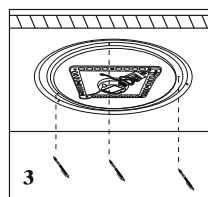

Návod pro instalaci
Montáž světle odborníkovi.
Nepoužívejte stmivač.

Obsah balení:

- 1x LED světlo
- 1x příslušenství k montáži
- 1x návod

Likvidace zařízení

Zařízení nevhazujte do komunálního odpadu. Použité zařízení odevzdejte na nejbližším sběrném místě.