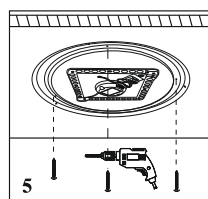

Návod pro instalaci
Montáž světle odborníkovi.
Nepoužívejte stmivač.

Obsah balení:

- 1x LED světlo
- 1x příslušenství k montáži
- 1x návod

Likvidace zařízení

Zařízení nevhazujte do komunálního odpadu. Použité zařízení odevzdejte na nejbližším sběrném místě.